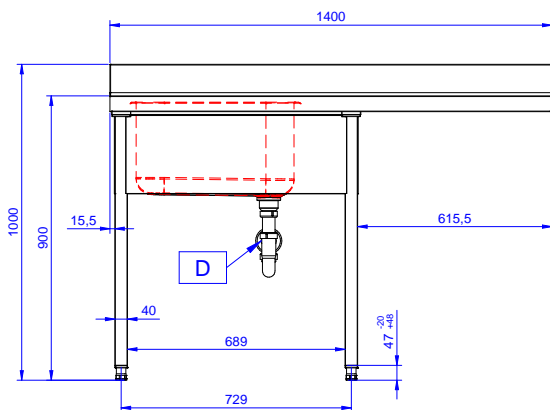

Zepředu

Boční