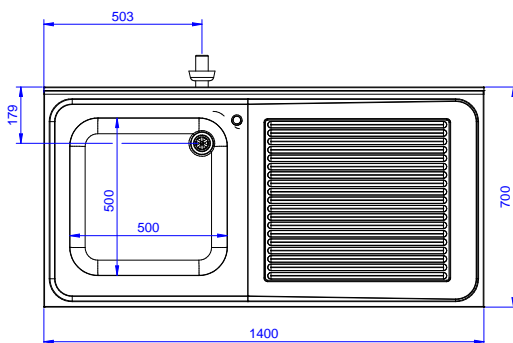

### Hlavní informace

<b>Vnější rozměry, Šířka</b>		
133193 (NSBD1417R)	1400 mm	
<b>Vnější rozměry, Hloubka</b>	700 mm	
<b>Vnější rozměry, Výška</b>	1000 mm	
<b>Zadní zvýšený límec, výška</b>	100 mm	
<b>Zadní zvýšený límec, hloubka</b>	13 mm	
<b>Zadní zvýšený límec, radius</b>	R=12	
<b>Počet dřezů</b>	1	
<b>Rozměry dřezu</b>	500x500xH320	
<b>Netto váha:</b>	37.4 kg	