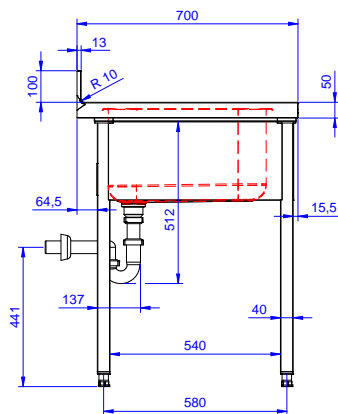

Hlavní informace

Vnější rozměry, Šířka		
133193 (NSBD1417R)	1400 mm	
Vnější rozměry, Hloubka	700 mm	
Vnější rozměry, Výška	1000 mm	
Zadní zvýšený límec, výška	100 mm	
Zadní zvýšený límec, hloubka	13 mm	
Zadní zvýšený límec, radius	R=12	
Počet dřezů	1	
Rozměry dřezu	500x500xH320	
Netto váha:	37.4 kg